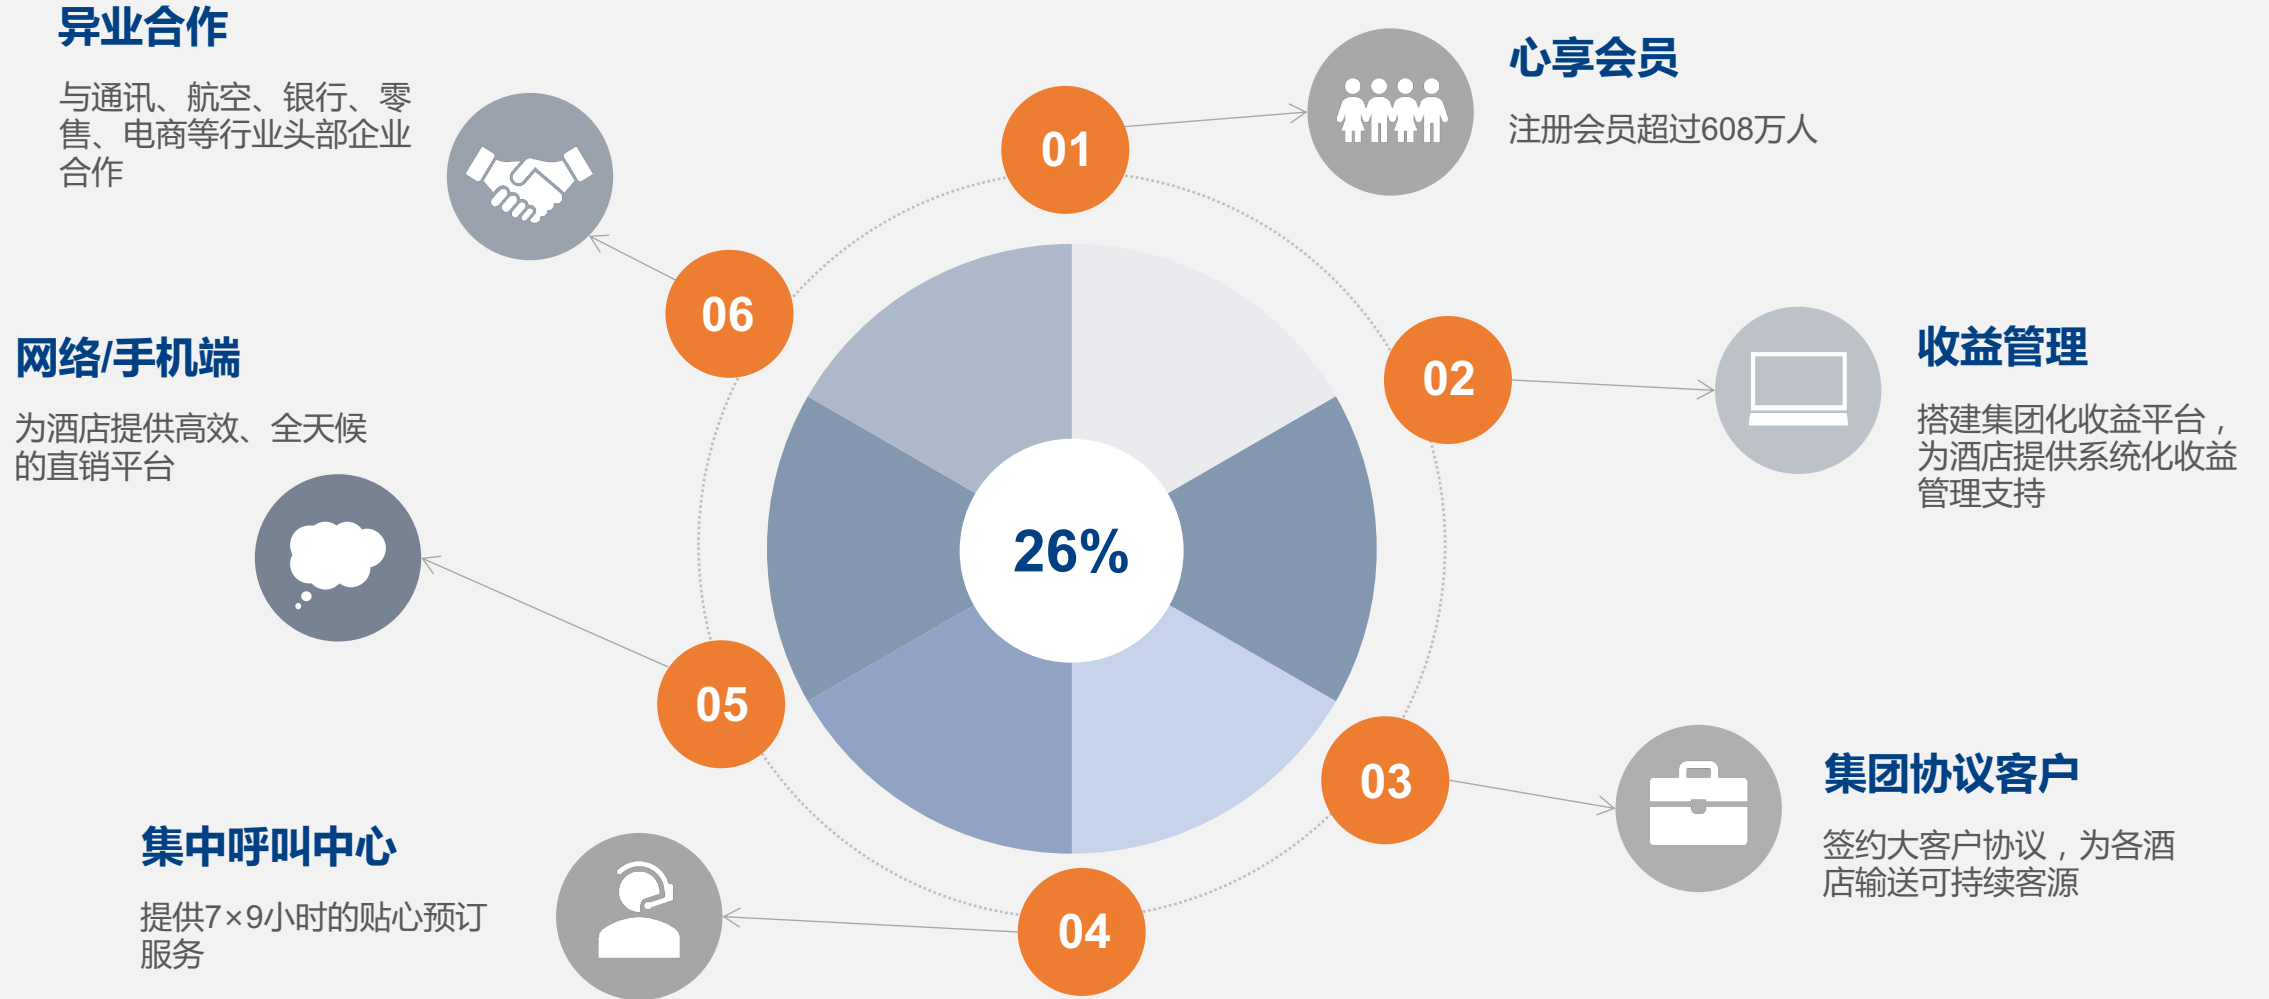

中旅酒店集团贡献率

异业合作

与通讯、航空、银行、零售、电商等行业头部企业合作

心享会员

注册会员超过608万人

02

收益管理

搭建集团化收益平台，为酒店提供系统化收益管理支持

03

集团协议客户

签约大客户协议，为各酒店输送可持续客源

04

集中呼叫中心

提供7×9小时的贴心预订服务

05

网络/手机端

为酒店提供高效、全天候的直销平台

06